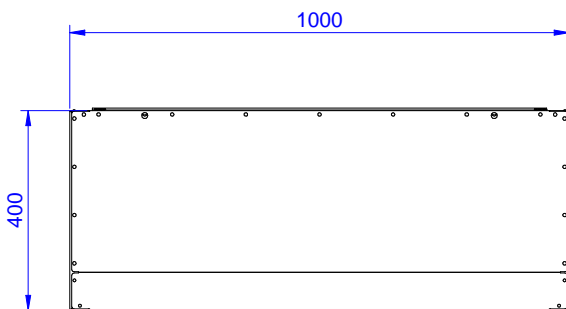

Lisävarusteet

- Led-valaisimet seinäkaappeihin (1000-1200mm) PNC 850709
- Led-valaisimet seinäkaappeihin (1400-1800mm) PNC 850710

HYVÄKSYNTÄ: _____

Edestä

Sivulta

Päältä

Avaintieto

Ovien lkm.:

133209 (PSS1000LCN)

2

Ulkomitat, leveys:

1000 mm

Ulkomitat, syvyys:

400 mm

Ulkomitat, korkeus:

650 mm