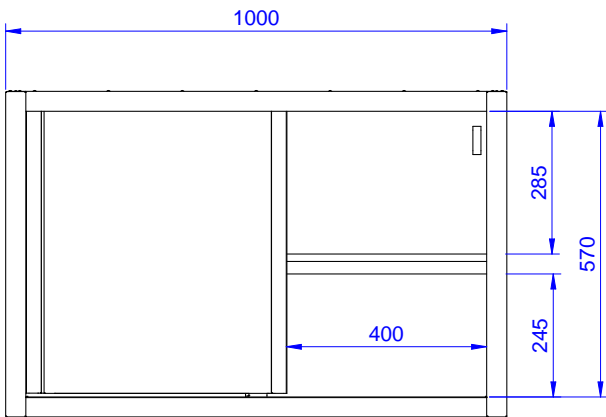

Edestä

Sivulta