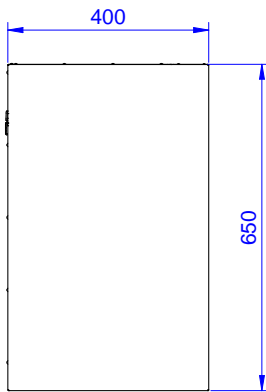

Lyhyt spesifikaatio

Kapp. Nro. _____

Seinäkaappi valmistettu kokonaan ruostumattomasta teräksestä. Pohja ja takaseinä taitettu yhdestä levystä joka takaa helpon puhdistuksen. Irroitettava lautashylly. Kapasiteetti 80kg

Lisävarusteet

- Led-valaisimet seinäkaappeihin (1000-1200mm) PNC 850709
- Led-valaisimet seinäkaappeihin (1400-1800mm) PNC 850710

HYVÄKSYNTÄ: _____

Edestä

Sivulta

Päältä

Avaintieto

Ovien lkm.:

133209 (PSS1000LCN)

2

Ulkomitat, leveys:

1000 mm

Ulkomitat, syvyys:

400 mm

Ulkomitat, korkeus:

650 mm